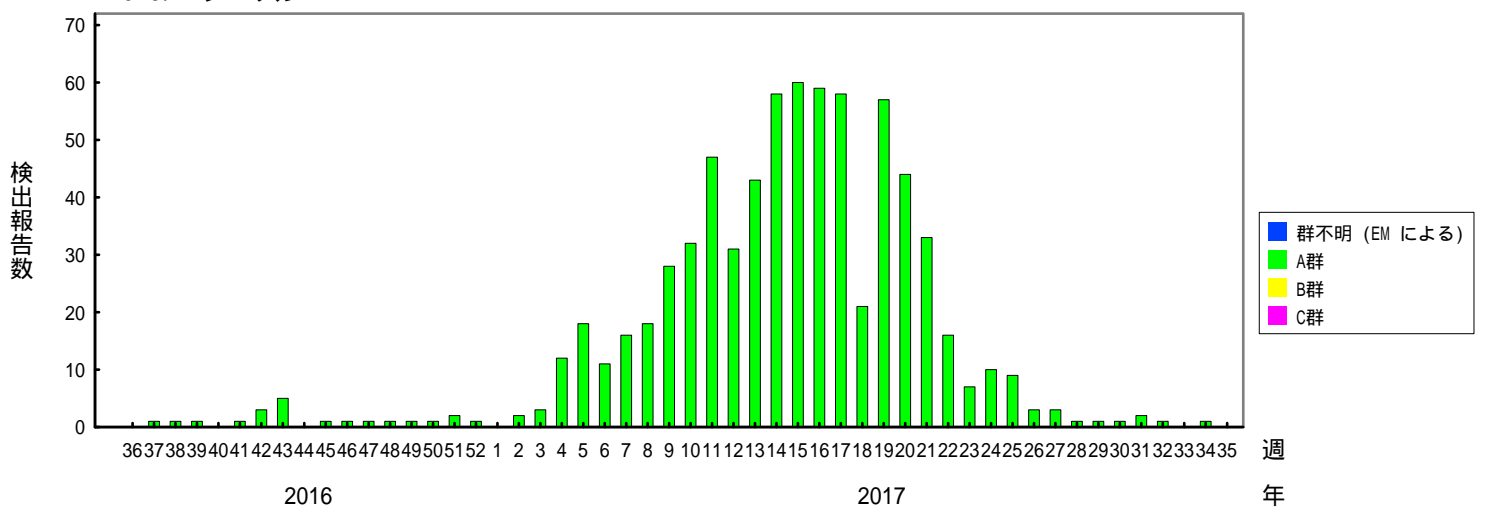

検出されたロタウイルスの内訳、2013/14～2017/18シーズン

(病原微生物検出情報：2017年11月17日 作成)

各都道府県市の地方衛生研究所からの検出報告を図に示した

Infectious Agents Surveillance Report

2017/18シーズン

2016/17シーズン

2015/16シーズン

検出されたロタウイルスの内訳、2013/14～2017/18シーズン

(病原微生物検出情報：2017年11月17日 作成)

各都道府県市の地方衛生研究所からの検出報告を図に示した

Infectious Agents Surveillance Report

2014/15シーズン

2013/14シーズン