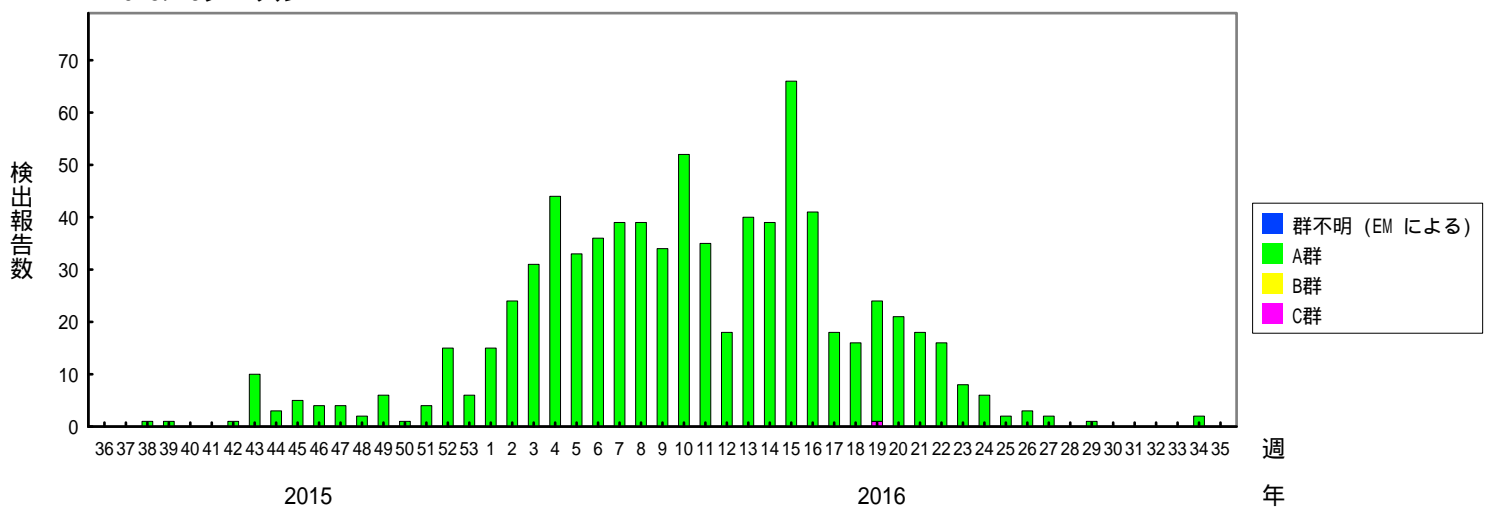

検出されたロタウイルスの内訳、2013/14～2017/18シーズン

(病原微生物検出情報：2017年11月17日 作成)

各都道府県市の地方衛生研究所からの検出報告を図に示した

Infectious Agents Surveillance Report

2017/18シーズン

2016/17シーズン

2015/16シーズン

検出されたロタウイルスの内訳、2013/14～2017/18シーズン

(病原微生物検出情報：2017年11月17日 作成)

各都道府県市の地方衛生研究所からの検出報告を図に示した

Infectious Agents Surveillance Report

2014/15シーズン

2013/14シーズン