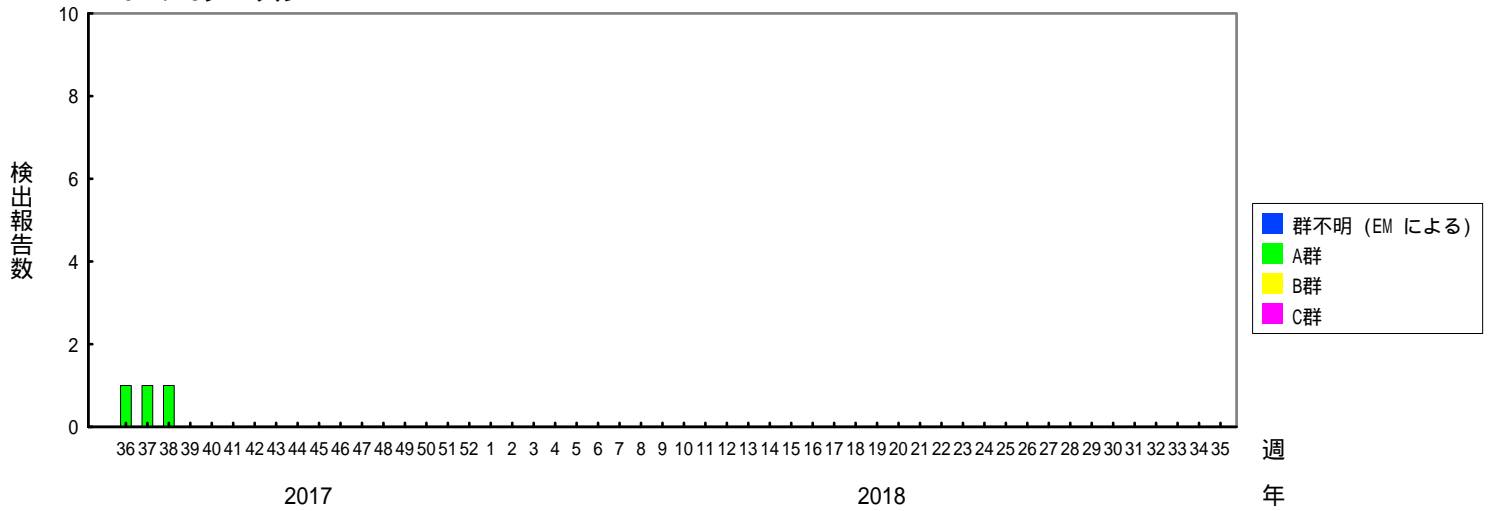

検出されたロタウイルスの内訳、2013/14～2017/18シーズン

(病原微生物検出情報：2017年11月17日 作成)

各都道府県市の地方衛生研究所からの検出報告を図に示した

Infectious Agents Surveillance Report

2017/18シーズン

2016/17シーズン

2015/16シーズン

検出されたロタウイルスの内訳、2013/14～2017/18シーズン

(病原微生物検出情報：2017年11月17日 作成)

各都道府県市の地方衛生研究所からの検出報告を図に示した

Infectious Agents Surveillance Report

2014/15シーズン

2013/14シーズン