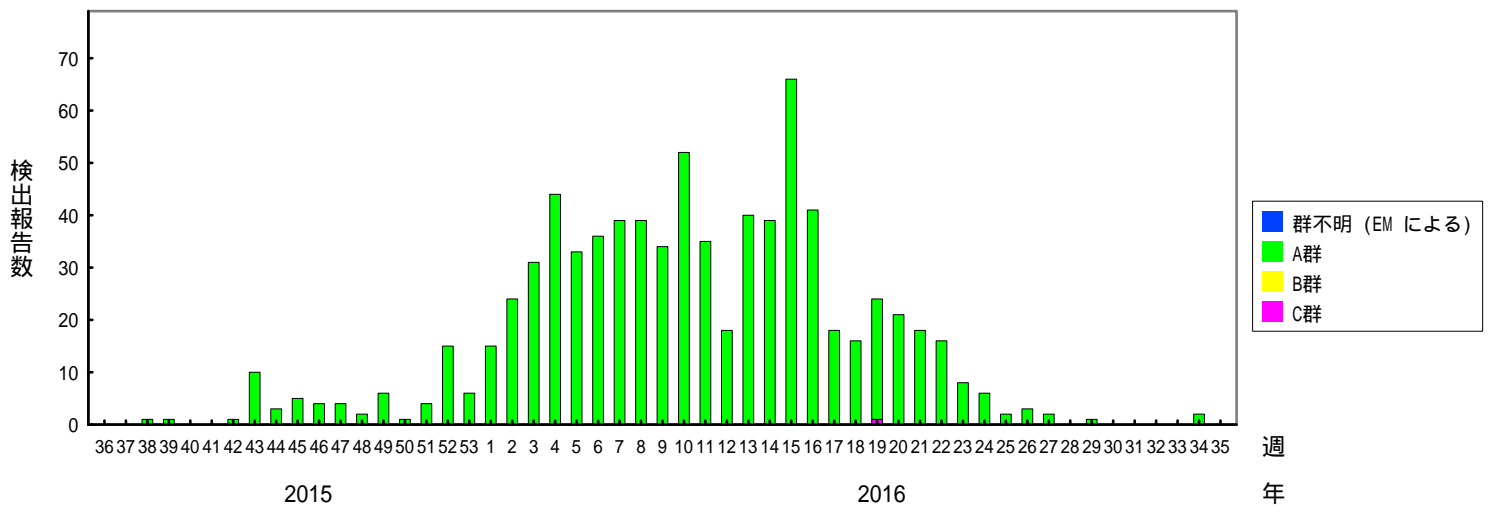

検出されたロタウイルスの内訳、2013/14～2017/18シーズン

(病原微生物検出情報：2018年2月23日 作成)

各都道府県市の地方衛生研究所からの検出報告を図に示した

Infectious Agents Surveillance Report

2017/18シーズン

2016/17シーズン

2015/16シーズン

検出されたロタウイルスの内訳、2013/14～2017/18シーズン

(病原微生物検出情報：2018年2月23日 作成)

各都道府県市の地方衛生研究所からの検出報告を図に示した

Infectious Agents Surveillance Report

2014/15シーズン

2013/14シーズン