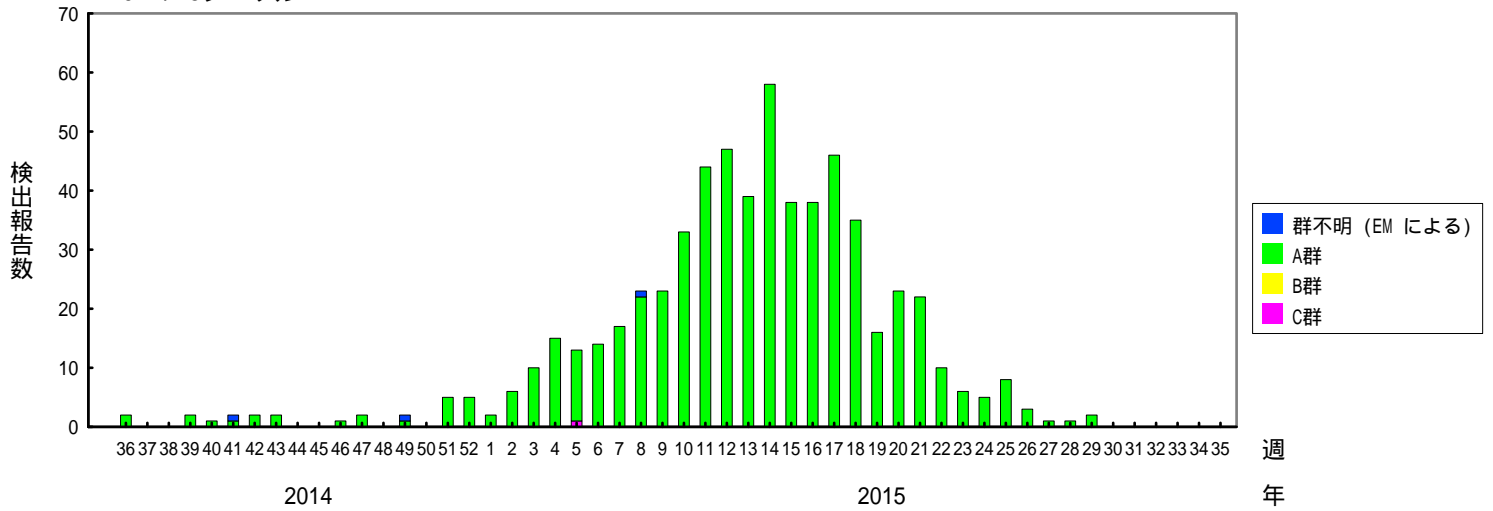

検出されたロタウイルスの内訳、2013/14～2017/18シーズン

(病原微生物検出情報：2018年2月16日 作成)

各都道府県市の地方衛生研究所からの検出報告を図に示した

Infectious Agents Surveillance Report

2017/18シーズン

2016/17シーズン

2015/16シーズン

検出されたロタウイルスの内訳、2013/14～2017/18シーズン

(病原微生物検出情報：2018年2月16日 作成)

各都道府県市の地方衛生研究所からの検出報告を図に示した

Infectious Agents Surveillance Report

2014/15シーズン

2013/14シーズン