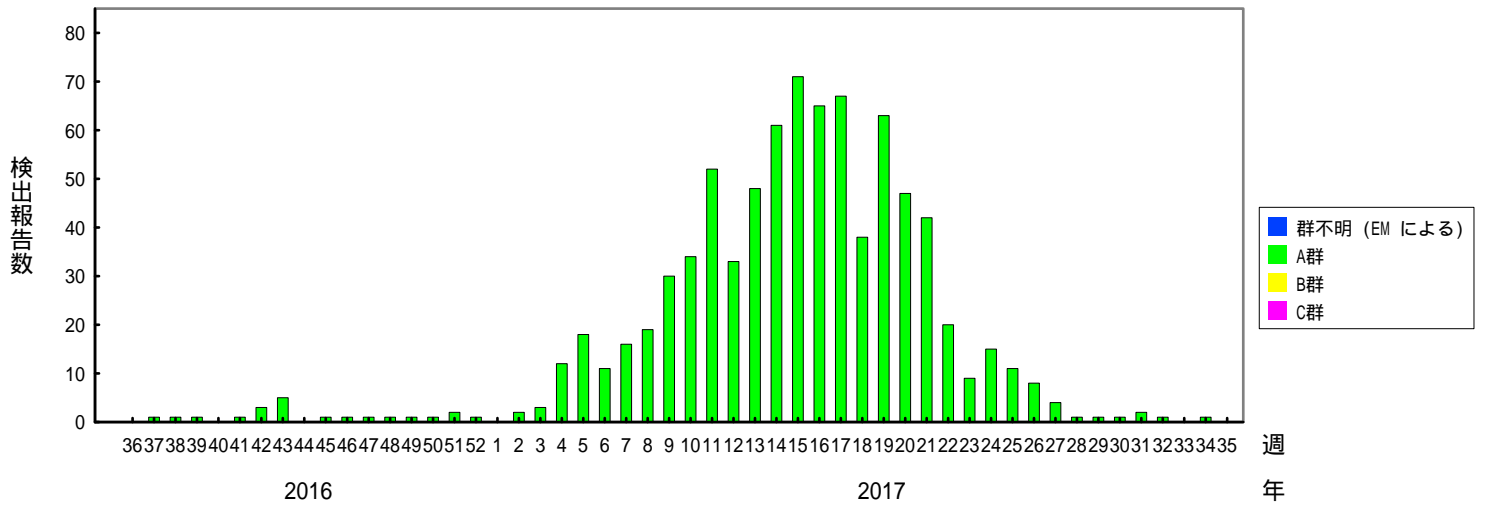

検出されたロタウイルスの内訳、2013/14～2017/18シーズン

(病原微生物検出情報：2018年2月23日 作成)

各都道府県市の地方衛生研究所からの検出報告を図に示した

Infectious Agents Surveillance Report

2017/18シーズン

2016/17シーズン

2015/16シーズン

検出されたロタウイルスの内訳、2013/14～2017/18シーズン

(病原微生物検出情報：2018年2月23日 作成)

各都道府県市の地方衛生研究所からの検出報告を図に示した

Infectious Agents Surveillance Report

2014/15シーズン

2013/14シーズン