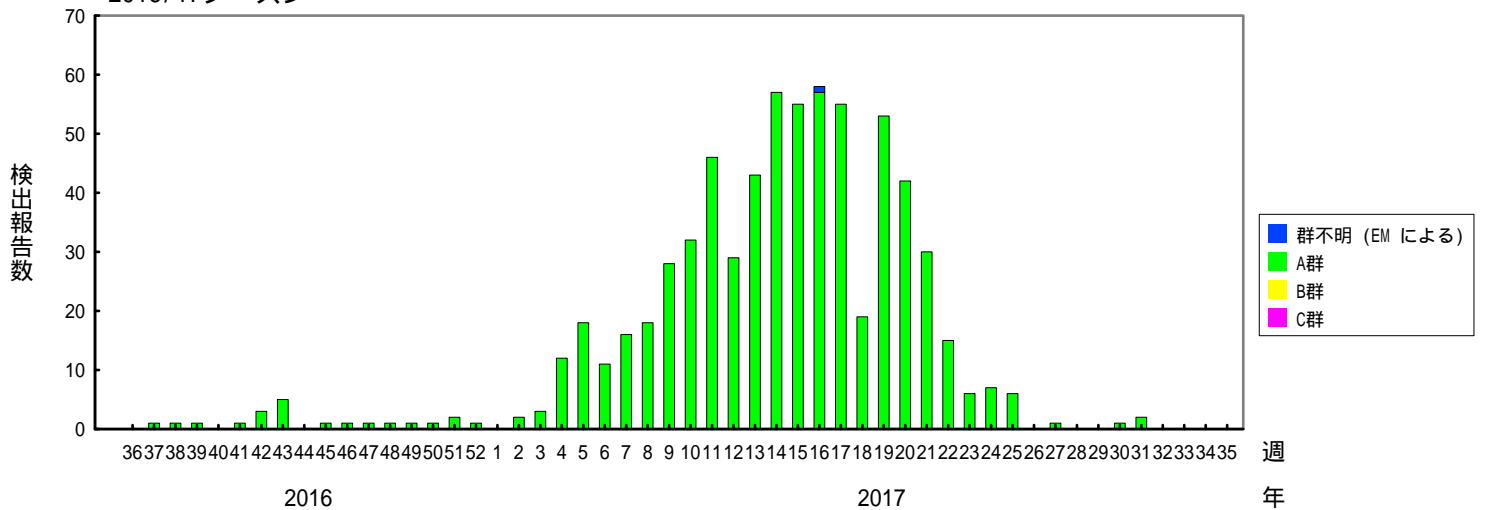

検出されたロタウイルスの内訳、2013/14～2017/18シーズン

(病原微生物検出情報：2017年9月15日 作成)

各都道府県市の地方衛生研究所からの検出報告を図に示した

Infectious Agents Surveillance Report

2017/18シーズン

2016/17シーズン

2015/16シーズン

検出されたロタウイルスの内訳、2013/14～2017/18シーズン

(病原微生物検出情報：2017年9月15日 作成)

各都道府県市の地方衛生研究所からの検出報告を図に示した

Infectious Agents Surveillance Report

2014/15シーズン

2013/14シーズン