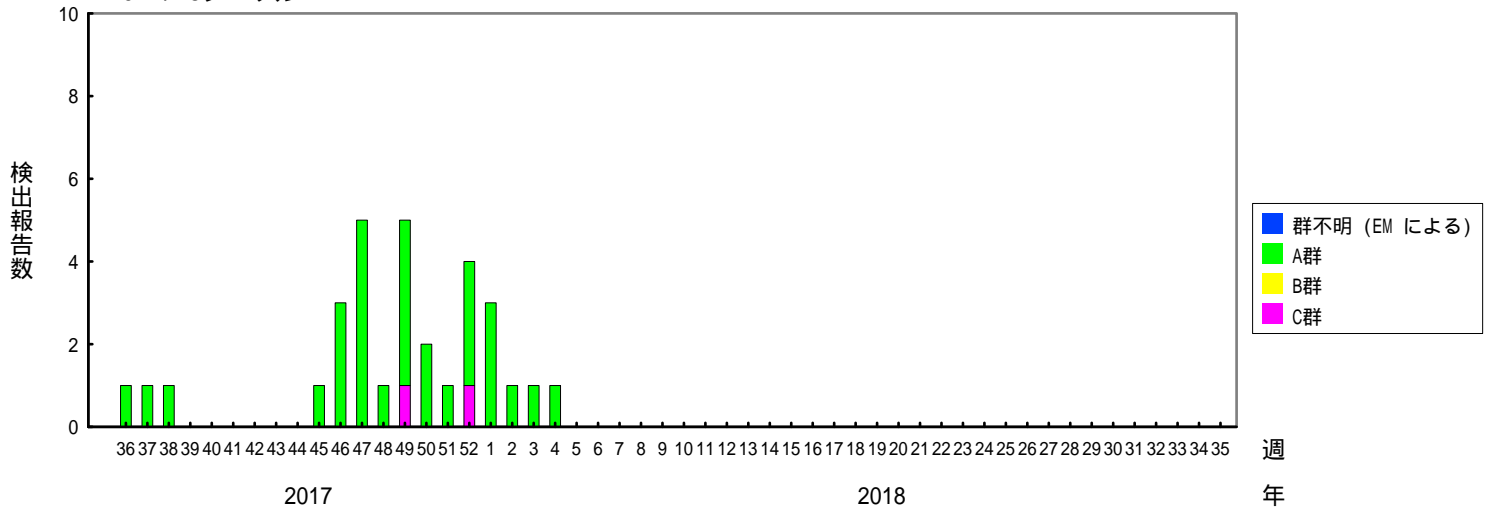

検出されたロタウイルスの内訳、2013/14～2017/18シーズン

(病原微生物検出情報：2018年2月23日 作成)

各都道府県市の地方衛生研究所からの検出報告を図に示した

Infectious Agents Surveillance Report

2017/18シーズン

2016/17シーズン

2015/16シーズン

検出されたロタウイルスの内訳、2013/14～2017/18シーズン

(病原微生物検出情報：2018年2月23日 作成)

各都道府県市の地方衛生研究所からの検出報告を図に示した

Infectious Agents Surveillance Report

2014/15シーズン

2013/14シーズン