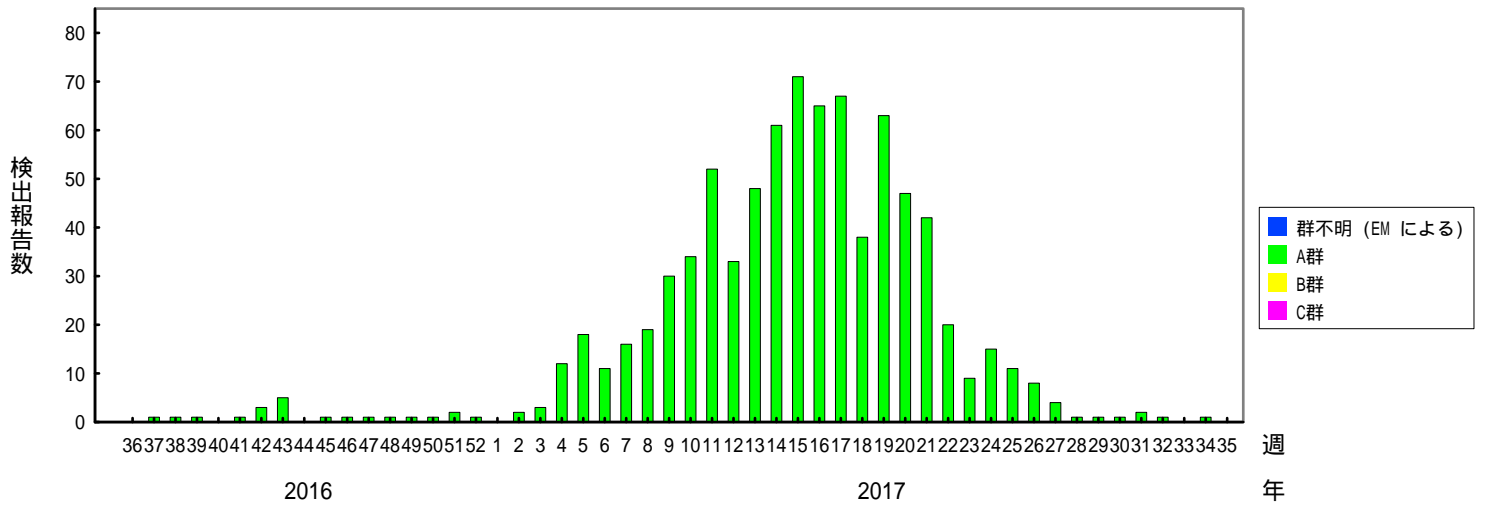

検出されたロタウイルスの内訳、2013/14～2017/18シーズン

(病原微生物検出情報：2018年2月16日 作成)

各都道府県市の地方衛生研究所からの検出報告を図に示した

Infectious Agents Surveillance Report

2017/18シーズン

2016/17シーズン

2015/16シーズン

検出されたロタウイルスの内訳、2013/14～2017/18シーズン

(病原微生物検出情報：2018年2月16日 作成)

各都道府県市の地方衛生研究所からの検出報告を図に示した

Infectious Agents Surveillance Report

2014/15シーズン

2013/14シーズン