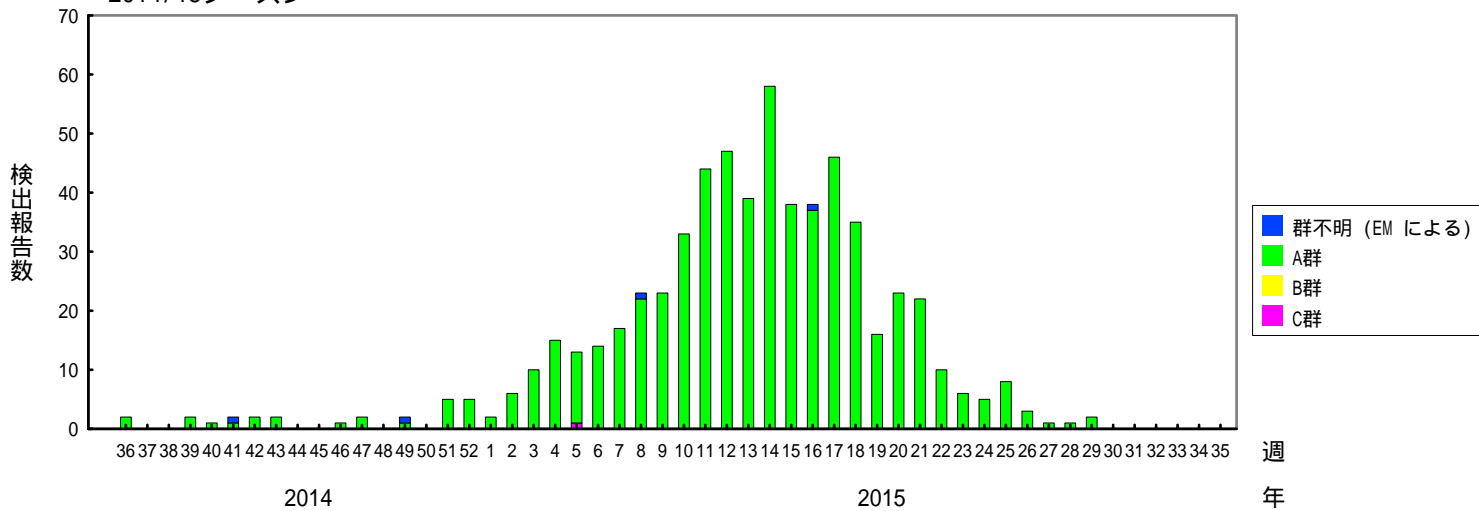

検出されたロタウイルスの内訳、2013/14～2017/18シーズン

(病原微生物検出情報：2017年9月15日 作成)

各都道府県市の地方衛生研究所からの検出報告を図に示した

Infectious Agents Surveillance Report

2017/18シーズン

2016/17シーズン

2015/16シーズン

検出されたロタウイルスの内訳、2013/14～2017/18シーズン

(病原微生物検出情報：2017年9月15日 作成)

各都道府県市の地方衛生研究所からの検出報告を図に示した

Infectious Agents Surveillance Report

2014/15シーズン

2013/14シーズン