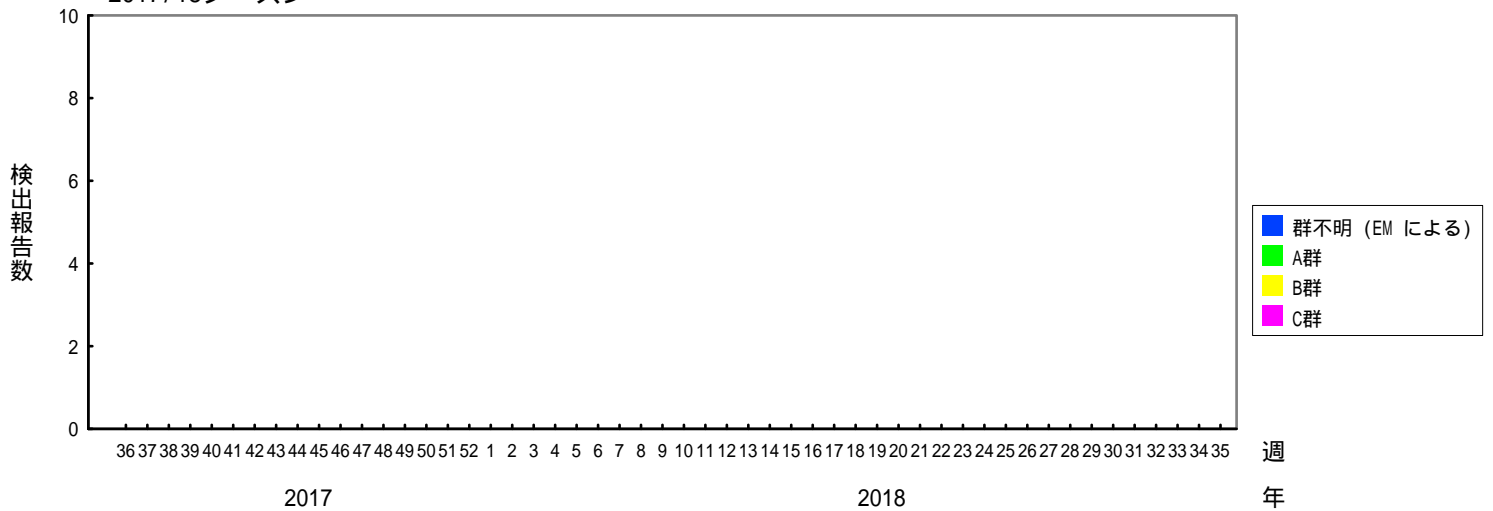

検出されたロタウイルスの内訳、2013/14～2017/18シーズン

(病原微生物検出情報：2017年9月15日 作成)

各都道府県市の地方衛生研究所からの検出報告を図に示した

Infectious Agents Surveillance Report

2017/18シーズン

2016/17シーズン

2015/16シーズン

検出されたロタウイルスの内訳、2013/14～2017/18シーズン