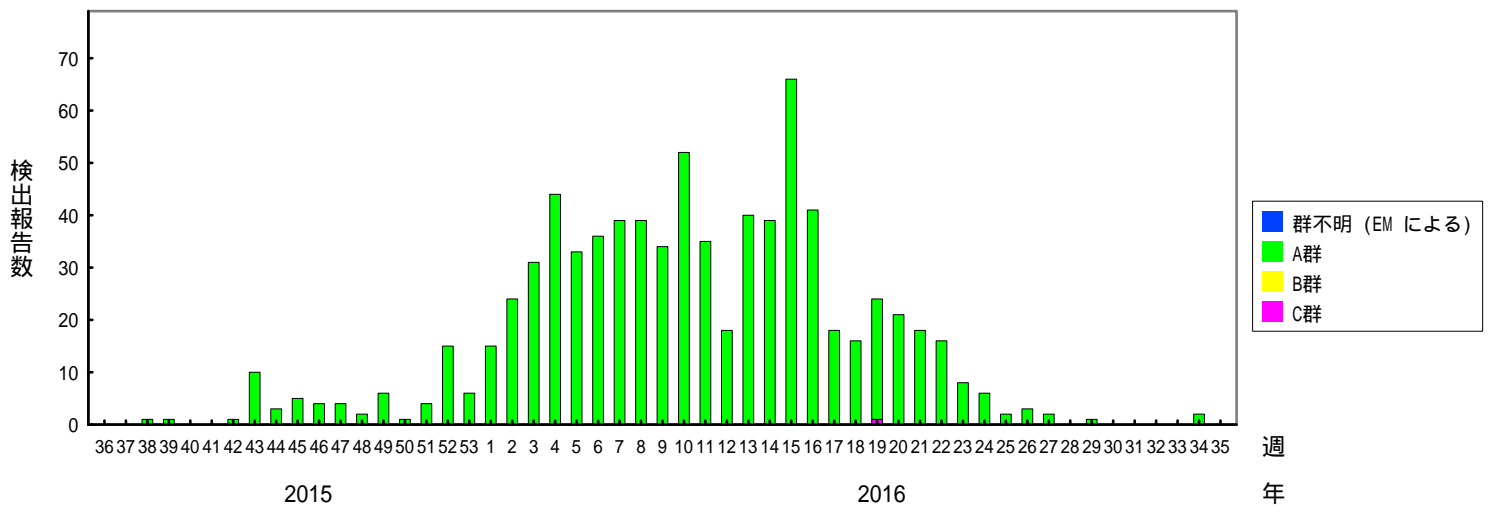

検出されたロタウイルスの内訳、2013/14～2017/18シーズン

(病原微生物検出情報：2018年2月16日 作成)

各都道府県市の地方衛生研究所からの検出報告を図に示した

Infectious Agents Surveillance Report

2017/18シーズン

2016/17シーズン

2015/16シーズン

検出されたロタウイルスの内訳、2013/14～2017/18シーズン

(病原微生物検出情報：2018年2月16日 作成)

各都道府県市の地方衛生研究所からの検出報告を図に示した

Infectious Agents Surveillance Report

2014/15シーズン

2013/14シーズン