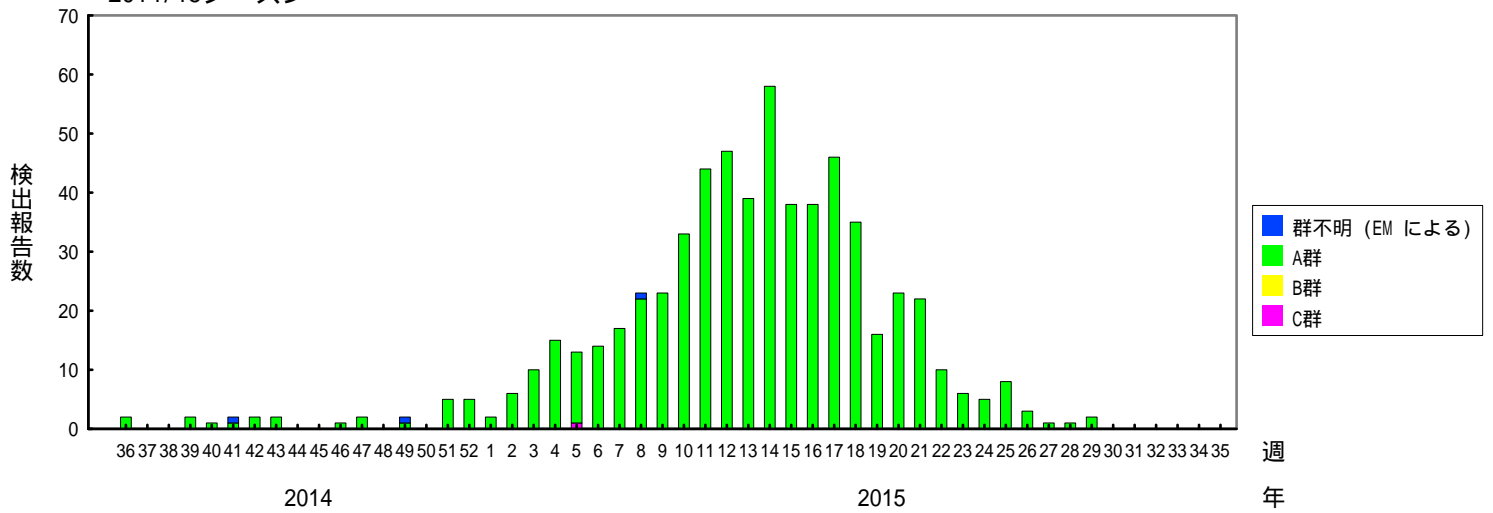

検出されたロタウイルスの内訳、2013/14～2017/18シーズン

(病原微生物検出情報：2018年2月23日 作成)

各都道府県市の地方衛生研究所からの検出報告を図に示した

Infectious Agents Surveillance Report

2017/18シーズン

2016/17シーズン

2015/16シーズン

検出されたロタウイルスの内訳、2013/14～2017/18シーズン

(病原微生物検出情報：2018年2月23日 作成)

各都道府県市の地方衛生研究所からの検出報告を図に示した

Infectious Agents Surveillance Report

2014/15シーズン

2013/14シーズン