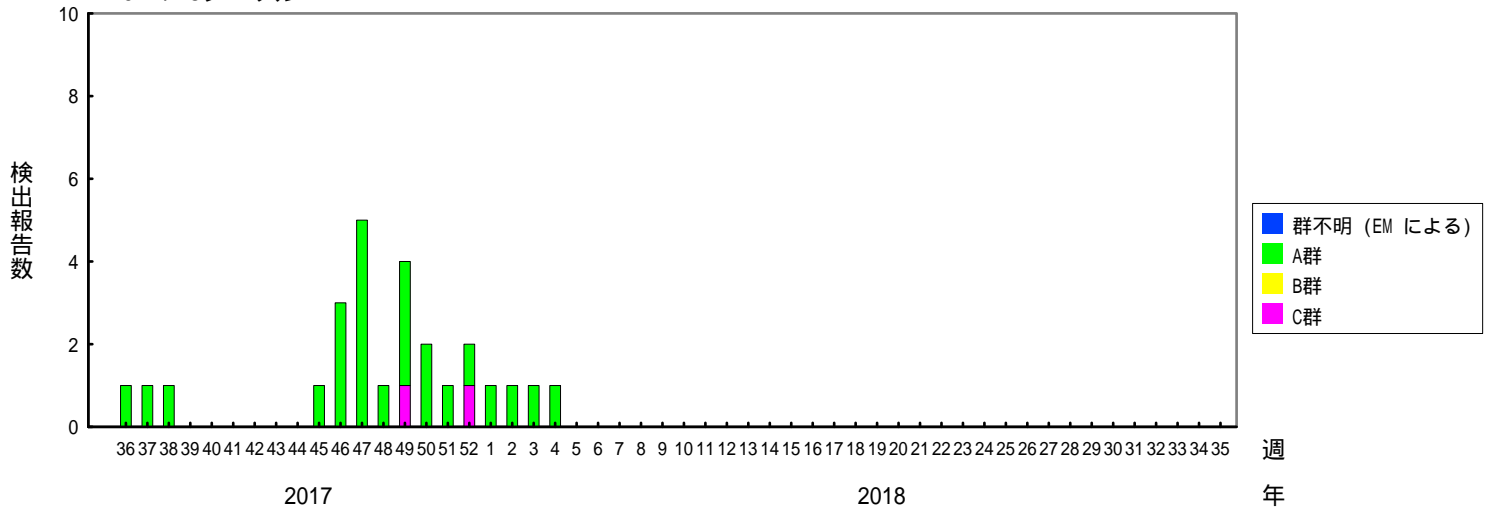

検出されたロタウイルスの内訳、2013/14～2017/18シーズン

(病原微生物検出情報：2018年2月16日 作成)

各都道府県市の地方衛生研究所からの検出報告を図に示した

Infectious Agents Surveillance Report

2017/18シーズン

2016/17シーズン

2015/16シーズン

検出されたロタウイルスの内訳、2013/14～2017/18シーズン

(病原微生物検出情報：2018年2月16日 作成)

各都道府県市の地方衛生研究所からの検出報告を図に示した

Infectious Agents Surveillance Report

2014/15シーズン

2013/14シーズン