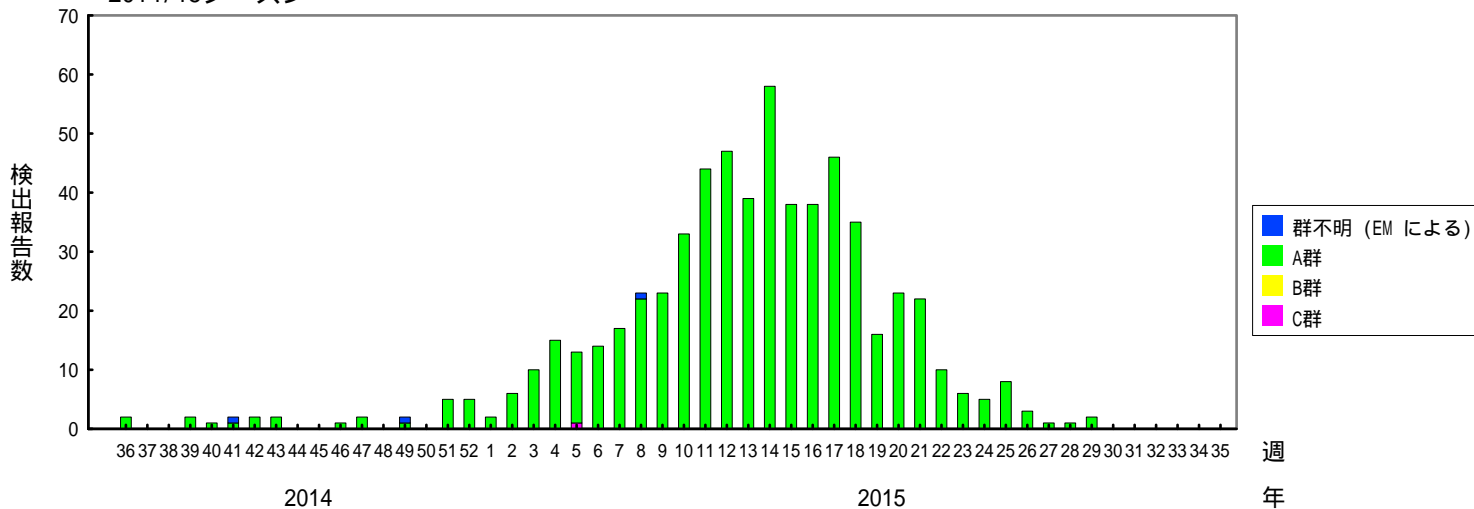

検出されたロタウイルスの内訳、2013/14～2017/18シーズン

(病原微生物検出情報：2017年11月17日 作成)

各都道府県市の地方衛生研究所からの検出報告を図に示した

Infectious Agents Surveillance Report

2017/18シーズン

2016/17シーズン

2015/16シーズン

検出されたロタウイルスの内訳、2013/14～2017/18シーズン

(病原微生物検出情報：2017年11月17日 作成)

各都道府県市の地方衛生研究所からの検出報告を図に示した

Infectious Agents Surveillance Report

2014/15シーズン

2013/14シーズン