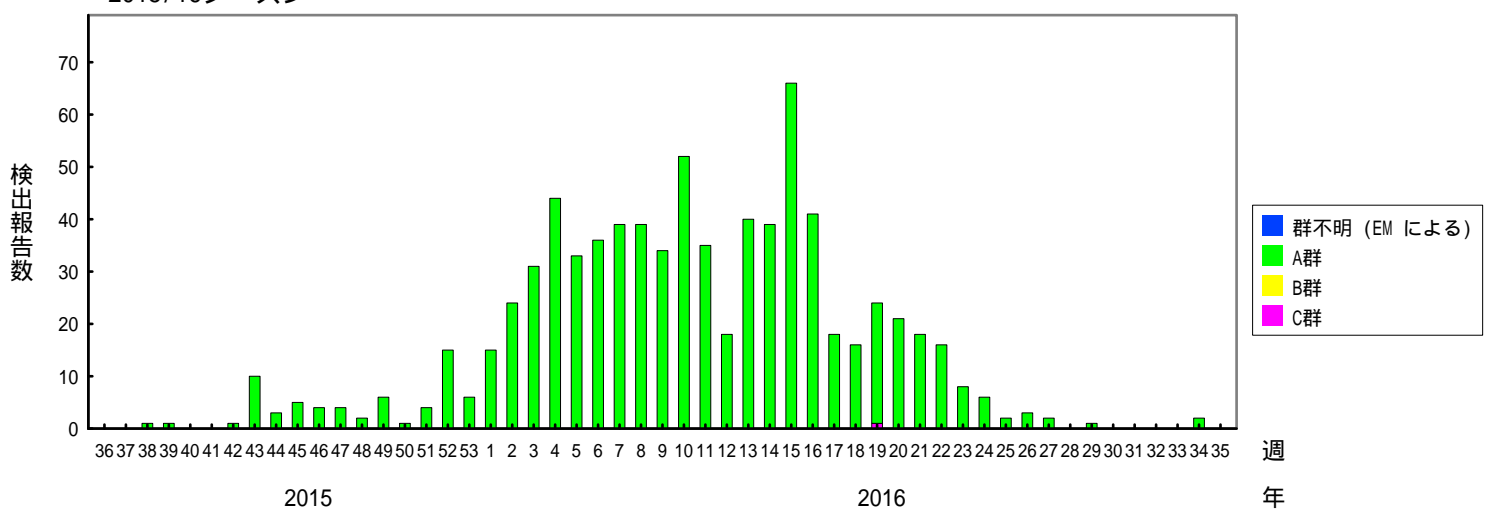

検出されたロタウイルスの内訳、2013/14～2017/18シーズン

(病原微生物検出情報：2017年9月15日 作成)

各都道府県市の地方衛生研究所からの検出報告を図に示した

Infectious Agents Surveillance Report

2017/18シーズン

2016/17シーズン

2015/16シーズン

検出されたロタウイルスの内訳、2013/14～2017/18シーズン

(病原微生物検出情報：2017年9月15日 作成)

各都道府県市の地方衛生研究所からの検出報告を図に示した

Infectious Agents Surveillance Report

2014/15シーズン

2013/14シーズン