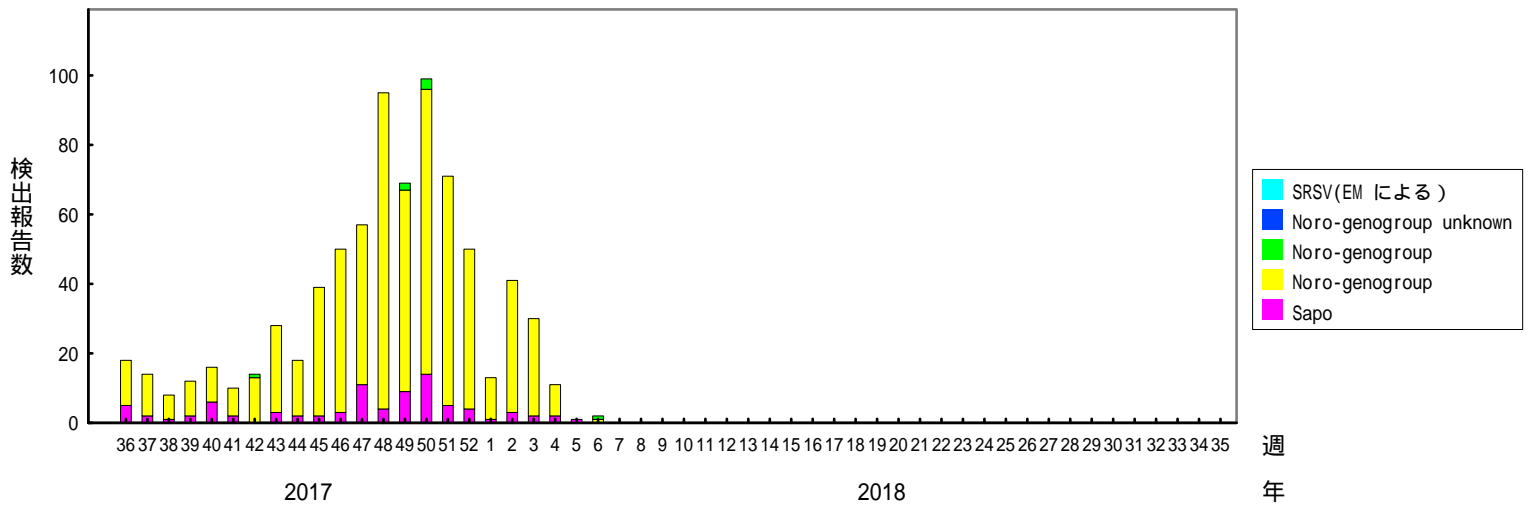

検出されたS R S Vの内訳、2013/14～2017/18シーズン

(病原微生物検出情報：2018年2月16日 作成)

各都道府県市の地方衛生研究所からの検出報告を図に示した

Infectious Agents Surveillance Report

2017/18シーズン

2016/17シーズン

2015/16シーズン

検出されたS R S Vの内訳、2013/14～2017/18シーズン

(病原微生物検出情報：2018年2月16日 作成)

各都道府県市の地方衛生研究所からの検出報告を図に示した

Infectious Agents Surveillance Report

2014/15シーズン

2013/14シーズン