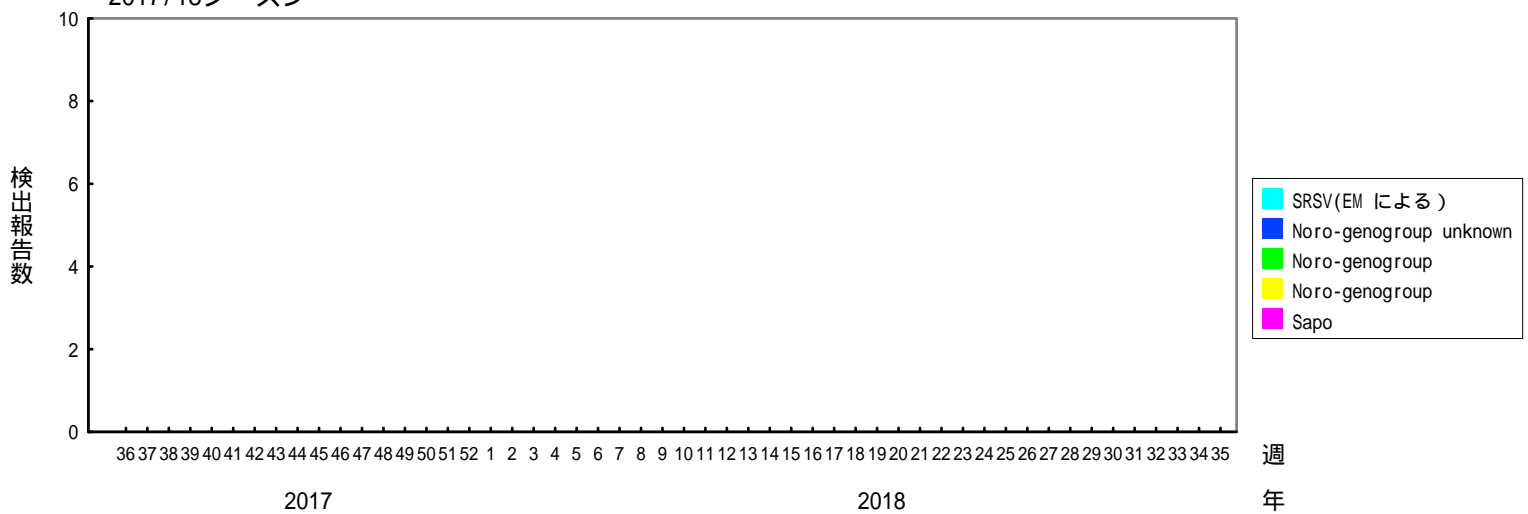

検出されたS R S Vの内訳、2013/14～2017/18シーズン

(病原微生物検出情報：2017年9月15日 作成)

各都道府県市の地方衛生研究所からの検出報告を図に示した

Infectious Agents Surveillance Report

2017/18シーズン

2016/17シーズン

2015/16シーズン

検出されたS R S Vの内訳、2013/14～2017/18シーズン

(病原微生物検出情報：2017年9月15日 作成)

各都道府県市の地方衛生研究所からの検出報告を図に示した

Infectious Agents Surveillance Report

2014/15シーズン

2013/14シーズン