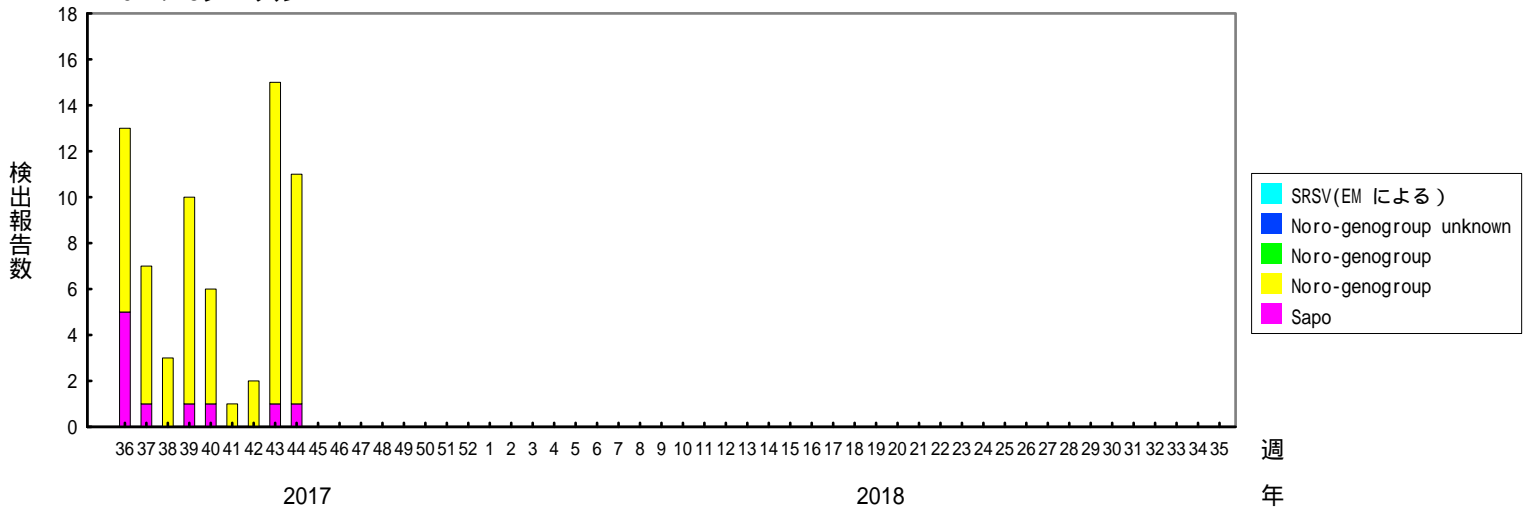

検出されたS R S Vの内訳、2013/14～2017/18シーズン

(病原微生物検出情報：2017年11月17日 作成)

各都道府県市の地方衛生研究所からの検出報告を図に示した

Infectious Agents Surveillance Report

2017/18シーズン

2016/17シーズン

2015/16シーズン

検出されたS R S Vの内訳、2013/14～2017/18シーズン

(病原微生物検出情報：2017年11月17日 作成)

各都道府県市の地方衛生研究所からの検出報告を図に示した

Infectious Agents Surveillance Report

2014/15シーズン

2013/14シーズン