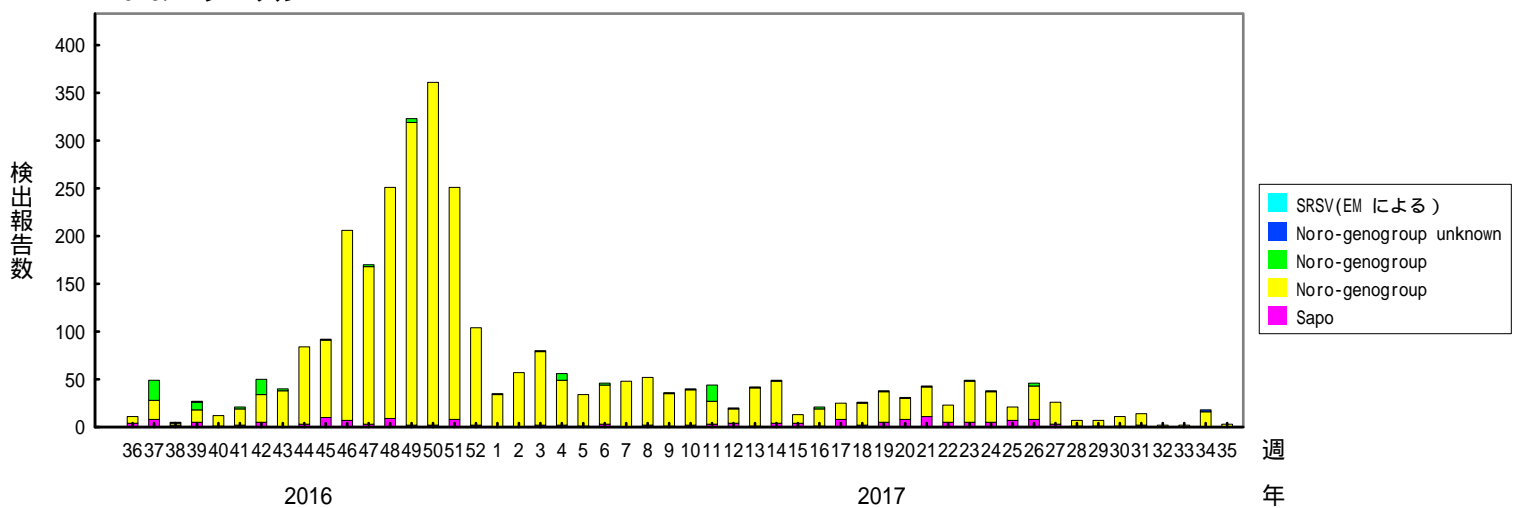

検出されたS R S Vの内訳、2013/14～2017/18シーズン

(病原微生物検出情報：2017年9月15日 作成)

各都道府県市の地方衛生研究所からの検出報告を図に示した

Infectious Agents Surveillance Report

2017/18シーズン

2016/17シーズン

2015/16シーズン

検出されたS R S Vの内訳、2013/14～2017/18シーズン

(病原微生物検出情報：2017年9月15日 作成)

各都道府県市の地方衛生研究所からの検出報告を図に示した

Infectious Agents Surveillance Report

2014/15シーズン

2013/14シーズン