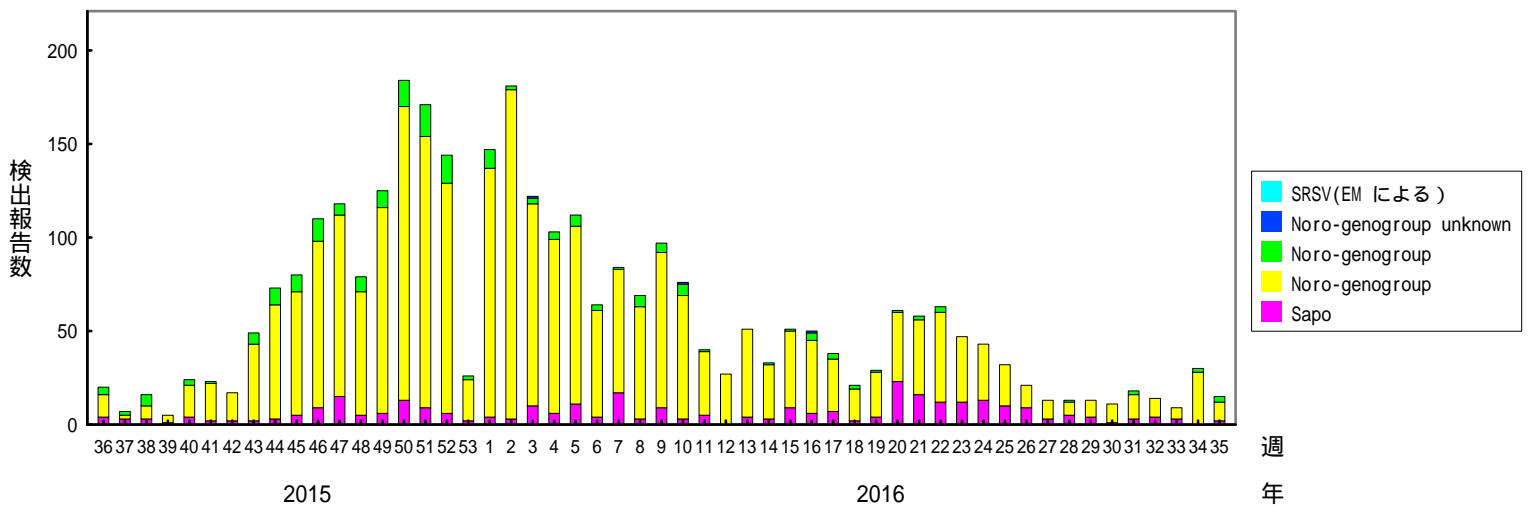

検出されたS R S Vの内訳、2013/14～2017/18シーズン

(病原微生物検出情報：2017年11月17日 作成)

各都道府県市の地方衛生研究所からの検出報告を図に示した

Infectious Agents Surveillance Report

2017/18シーズン

2016/17シーズン

2015/16シーズン

検出されたS R S Vの内訳、2013/14～2017/18シーズン

(病原微生物検出情報：2017年11月17日 作成)

各都道府県市の地方衛生研究所からの検出報告を図に示した

Infectious Agents Surveillance Report

2014/15シーズン

2013/14シーズン