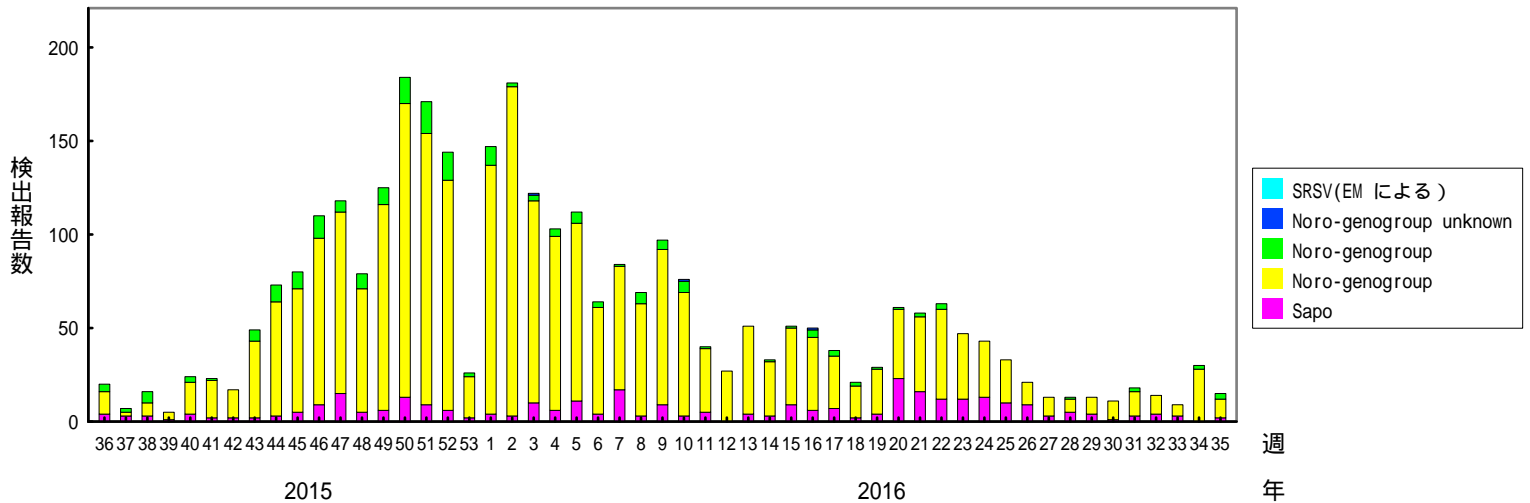

検出されたS R S Vの内訳、2013/14～2017/18シーズン

(病原微生物検出情報：2018年2月16日 作成)

各都道府県市の地方衛生研究所からの検出報告を図に示した

Infectious Agents Surveillance Report

2017/18シーズン

2016/17シーズン

2015/16シーズン

検出されたS R S Vの内訳、2013/14～2017/18シーズン

(病原微生物検出情報：2018年2月16日 作成)

各都道府県市の地方衛生研究所からの検出報告を図に示した

Infectious Agents Surveillance Report

2014/15シーズン

2013/14シーズン