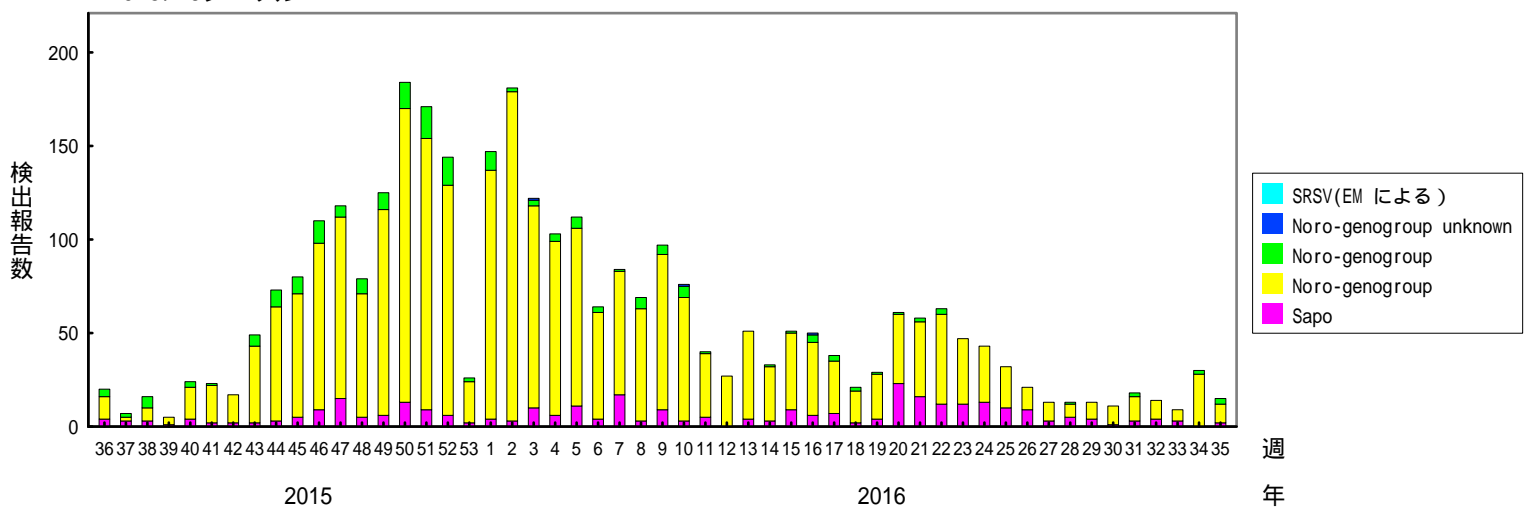

検出されたS R S Vの内訳、2013/14～2017/18シーズン

(病原微生物検出情報：2017年9月15日 作成)

各都道府県市の地方衛生研究所からの検出報告を図に示した

Infectious Agents Surveillance Report

2017/18シーズン

2016/17シーズン

2015/16シーズン

検出されたS R S Vの内訳、2013/14～2017/18シーズン

(病原微生物検出情報：2017年9月15日 作成)

各都道府県市の地方衛生研究所からの検出報告を図に示した

Infectious Agents Surveillance Report

2014/15シーズン

2013/14シーズン