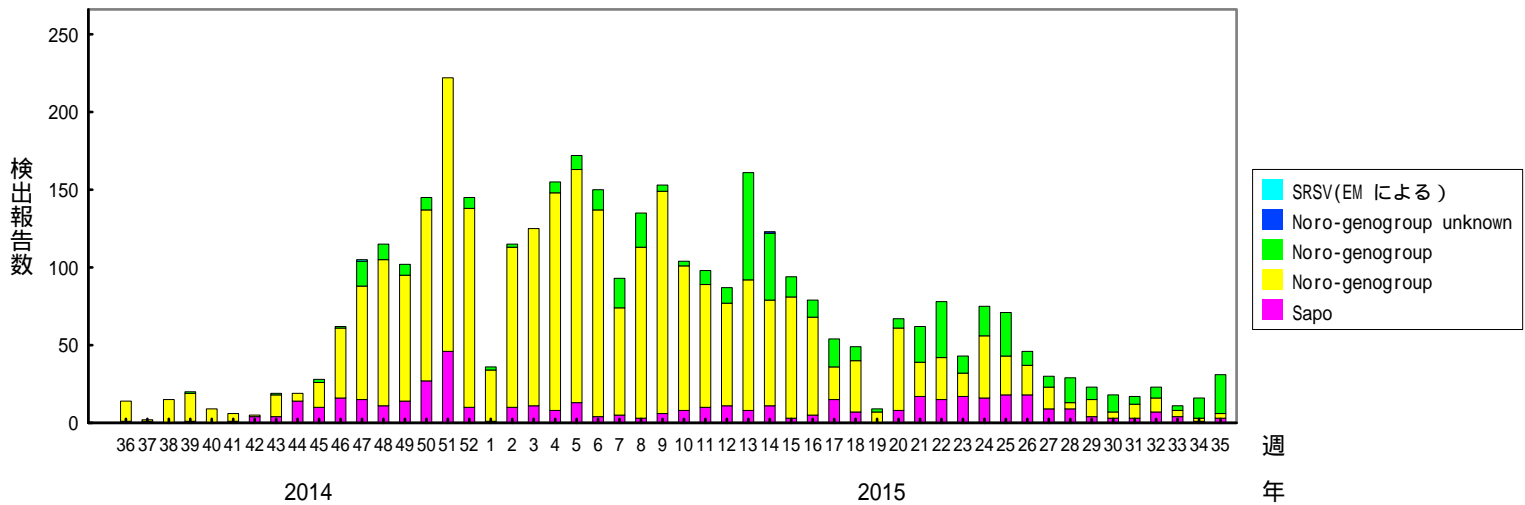

検出されたS R S Vの内訳、2013/14～2017/18シーズン

(病原微生物検出情報：2017年9月15日 作成)

各都道府県市の地方衛生研究所からの検出報告を図に示した

Infectious Agents Surveillance Report

2017/18シーズン

2016/17シーズン

2015/16シーズン

検出されたS R S Vの内訳、2013/14～2017/18シーズン

(病原微生物検出情報：2017年9月15日 作成)

各都道府県市の地方衛生研究所からの検出報告を図に示した

Infectious Agents Surveillance Report

2014/15シーズン

2013/14シーズン