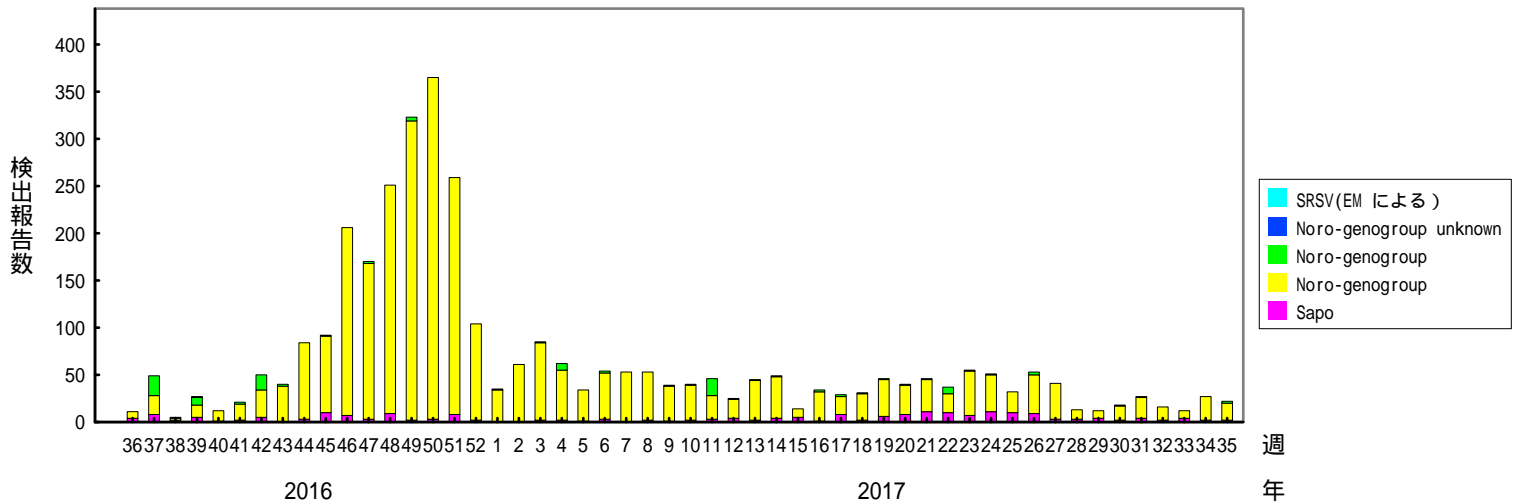

検出されたS R S Vの内訳、2013/14～2017/18シーズン

(病原微生物検出情報：2018年2月16日 作成)

各都道府県市の地方衛生研究所からの検出報告を図に示した

Infectious Agents Surveillance Report

2017/18シーズン

2016/17シーズン

2015/16シーズン

検出されたS R S Vの内訳、2013/14～2017/18シーズン

(病原微生物検出情報：2018年2月16日 作成)

各都道府県市の地方衛生研究所からの検出報告を図に示した

Infectious Agents Surveillance Report

2014/15シーズン

2013/14シーズン