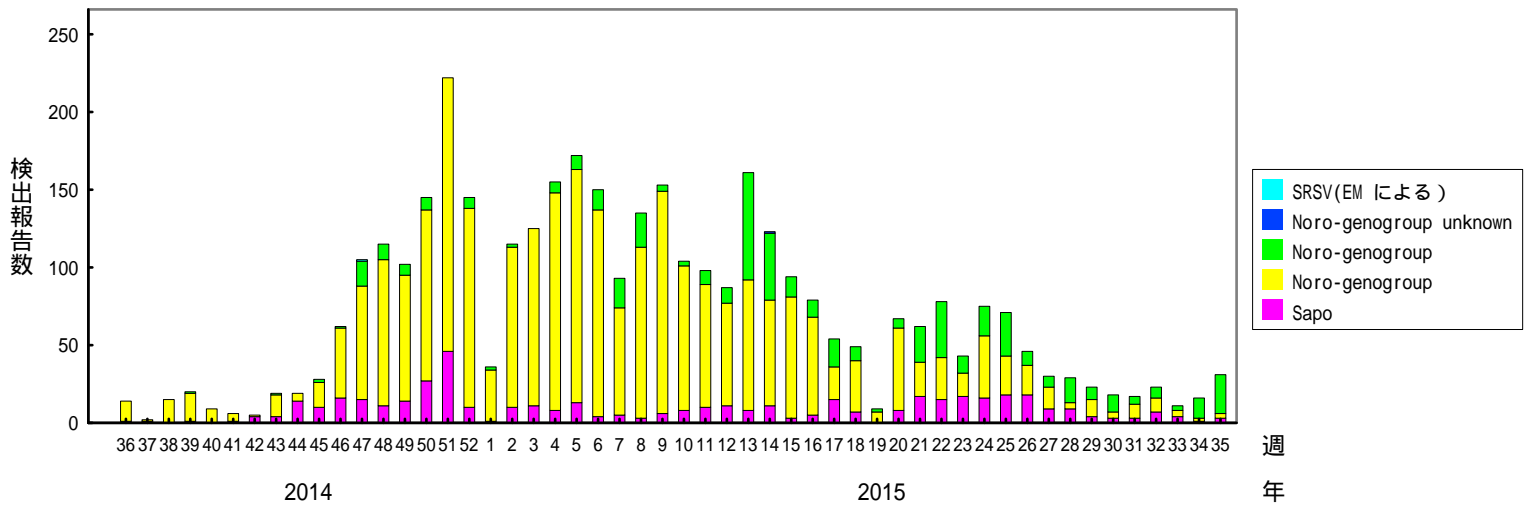

検出されたS R S Vの内訳、2013/14～2017/18シーズン

(病原微生物検出情報：2017年11月17日 作成)

各都道府県市の地方衛生研究所からの検出報告を図に示した

Infectious Agents Surveillance Report

2017/18シーズン

2016/17シーズン

2015/16シーズン

検出されたS R S Vの内訳、2013/14～2017/18シーズン

(病原微生物検出情報：2017年11月17日 作成)

各都道府県市の地方衛生研究所からの検出報告を図に示した

Infectious Agents Surveillance Report

2014/15シーズン

2013/14シーズン