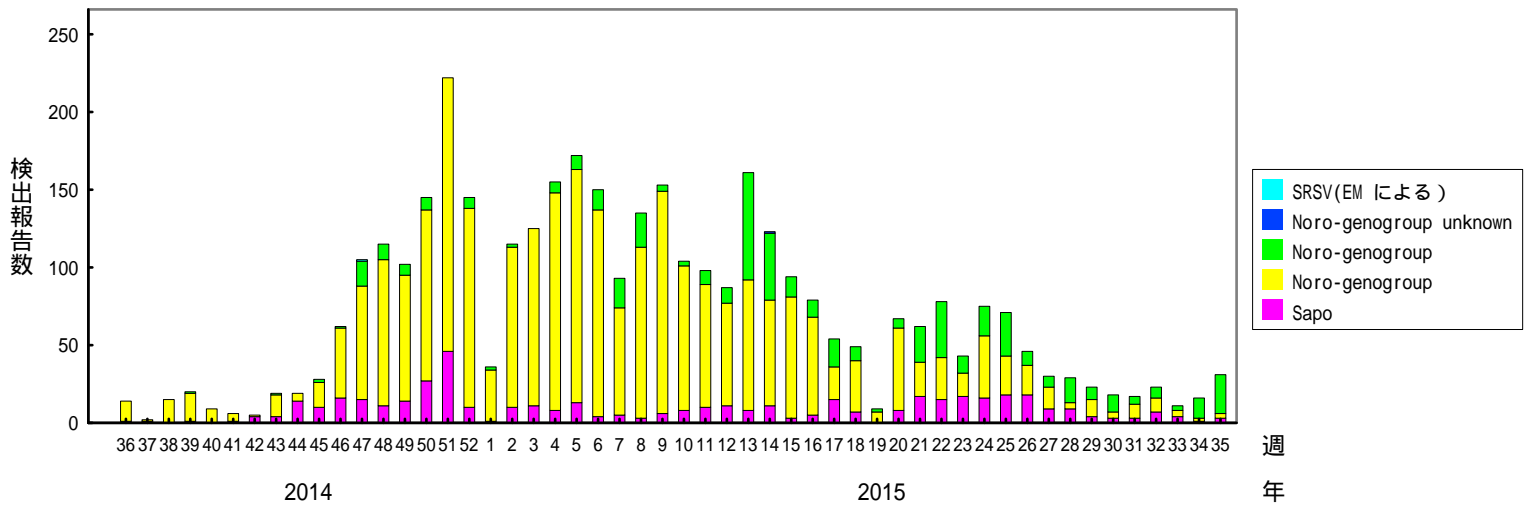

検出されたS R S Vの内訳、2013/14～2017/18シーズン

(病原微生物検出情報：2018年2月16日 作成)

各都道府県市の地方衛生研究所からの検出報告を図に示した

Infectious Agents Surveillance Report

2017/18シーズン

2016/17シーズン

2015/16シーズン

検出されたS R S Vの内訳、2013/14～2017/18シーズン

(病原微生物検出情報：2018年2月16日 作成)

各都道府県市の地方衛生研究所からの検出報告を図に示した

Infectious Agents Surveillance Report

2014/15シーズン

2013/14シーズン