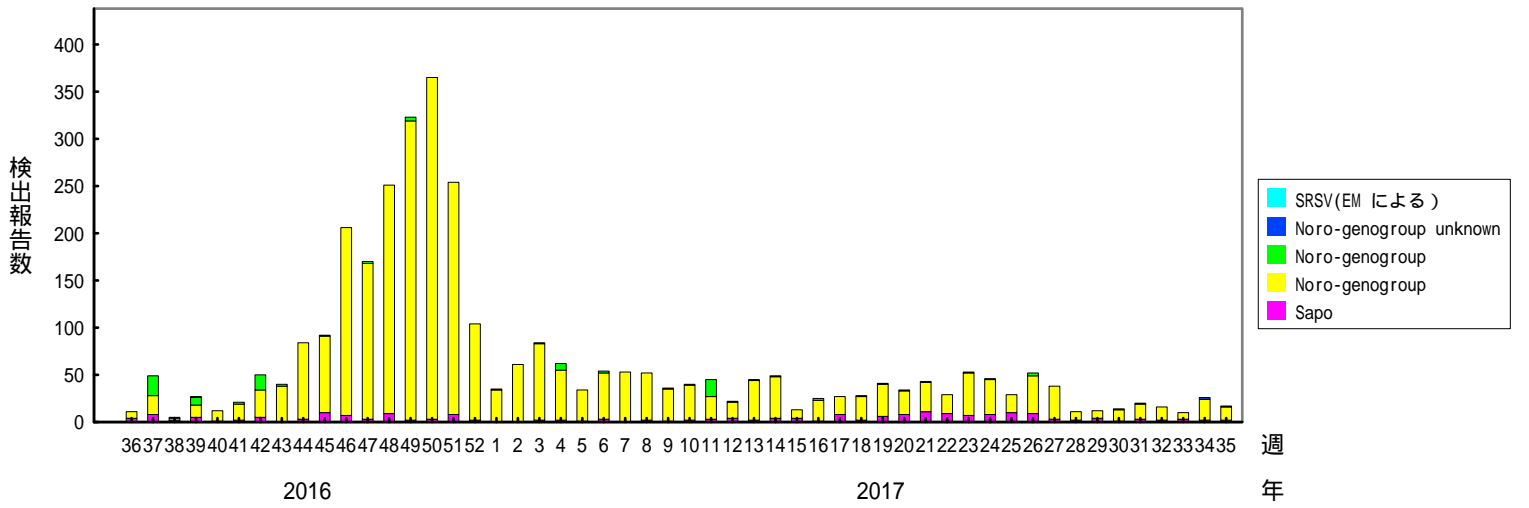

検出されたS R S Vの内訳、2013/14～2017/18シーズン

(病原微生物検出情報：2017年11月17日 作成)

各都道府県市の地方衛生研究所からの検出報告を図に示した

Infectious Agents Surveillance Report

2017/18シーズン

2016/17シーズン

2015/16シーズン

検出されたS R S Vの内訳、2013/14～2017/18シーズン

(病原微生物検出情報：2017年11月17日 作成)

各都道府県市の地方衛生研究所からの検出報告を図に示した

Infectious Agents Surveillance Report

2014/15シーズン

2013/14シーズン